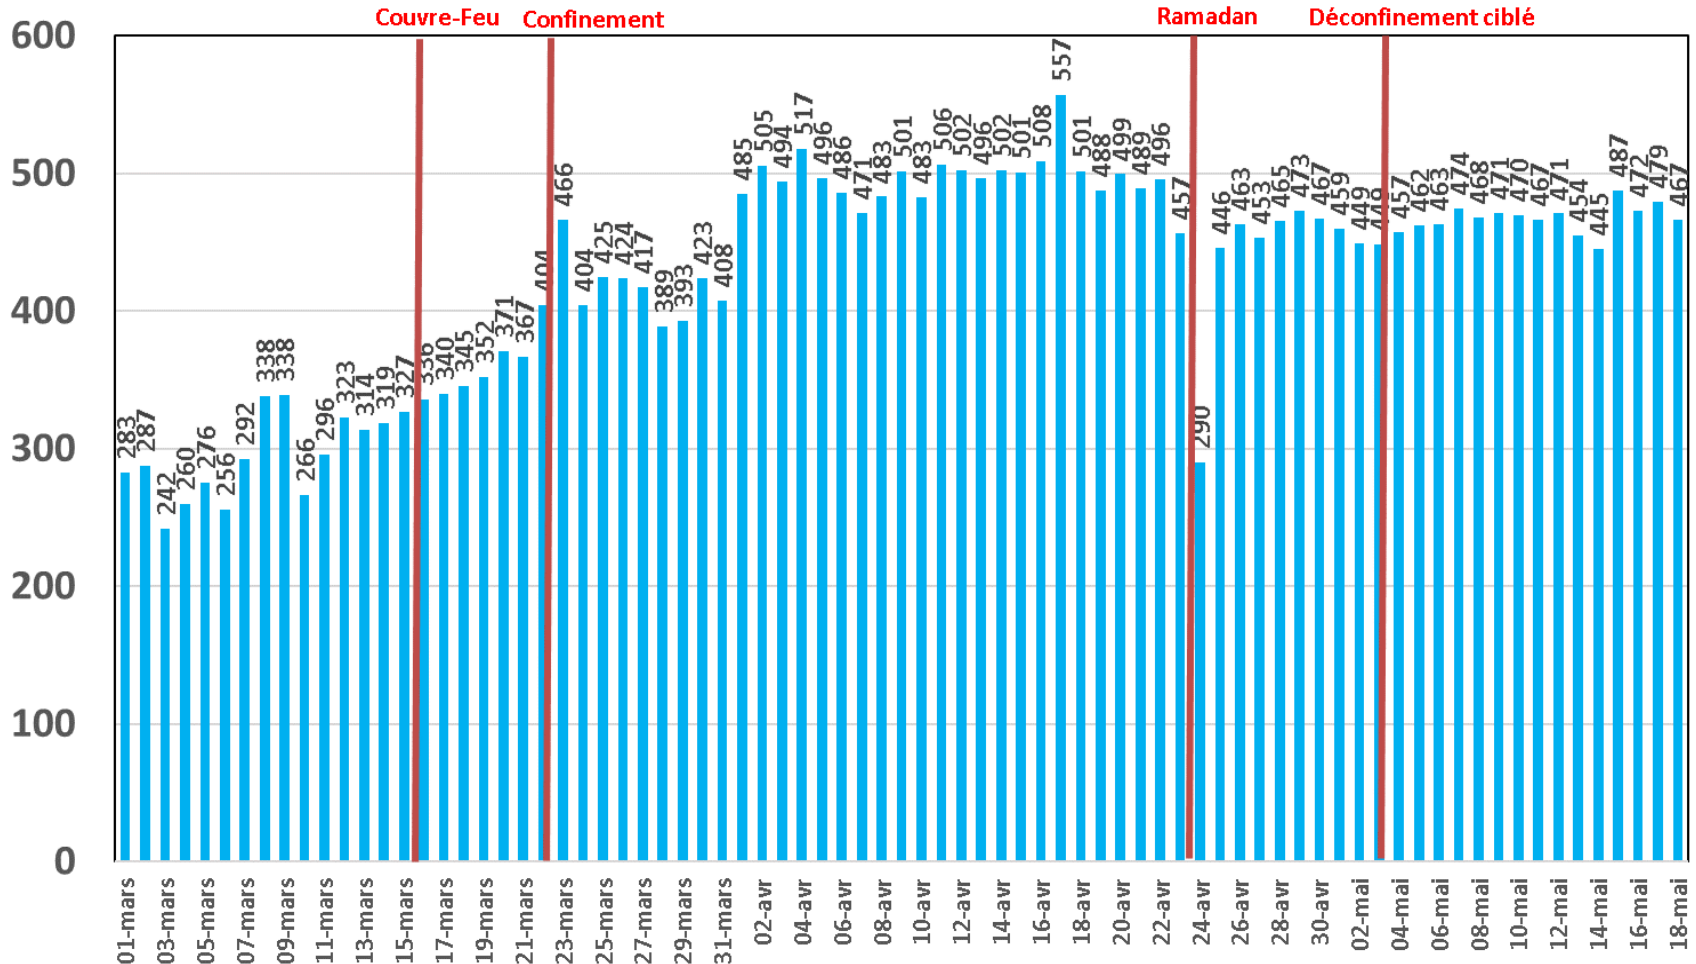

Traffic Data sur VDSL (To)