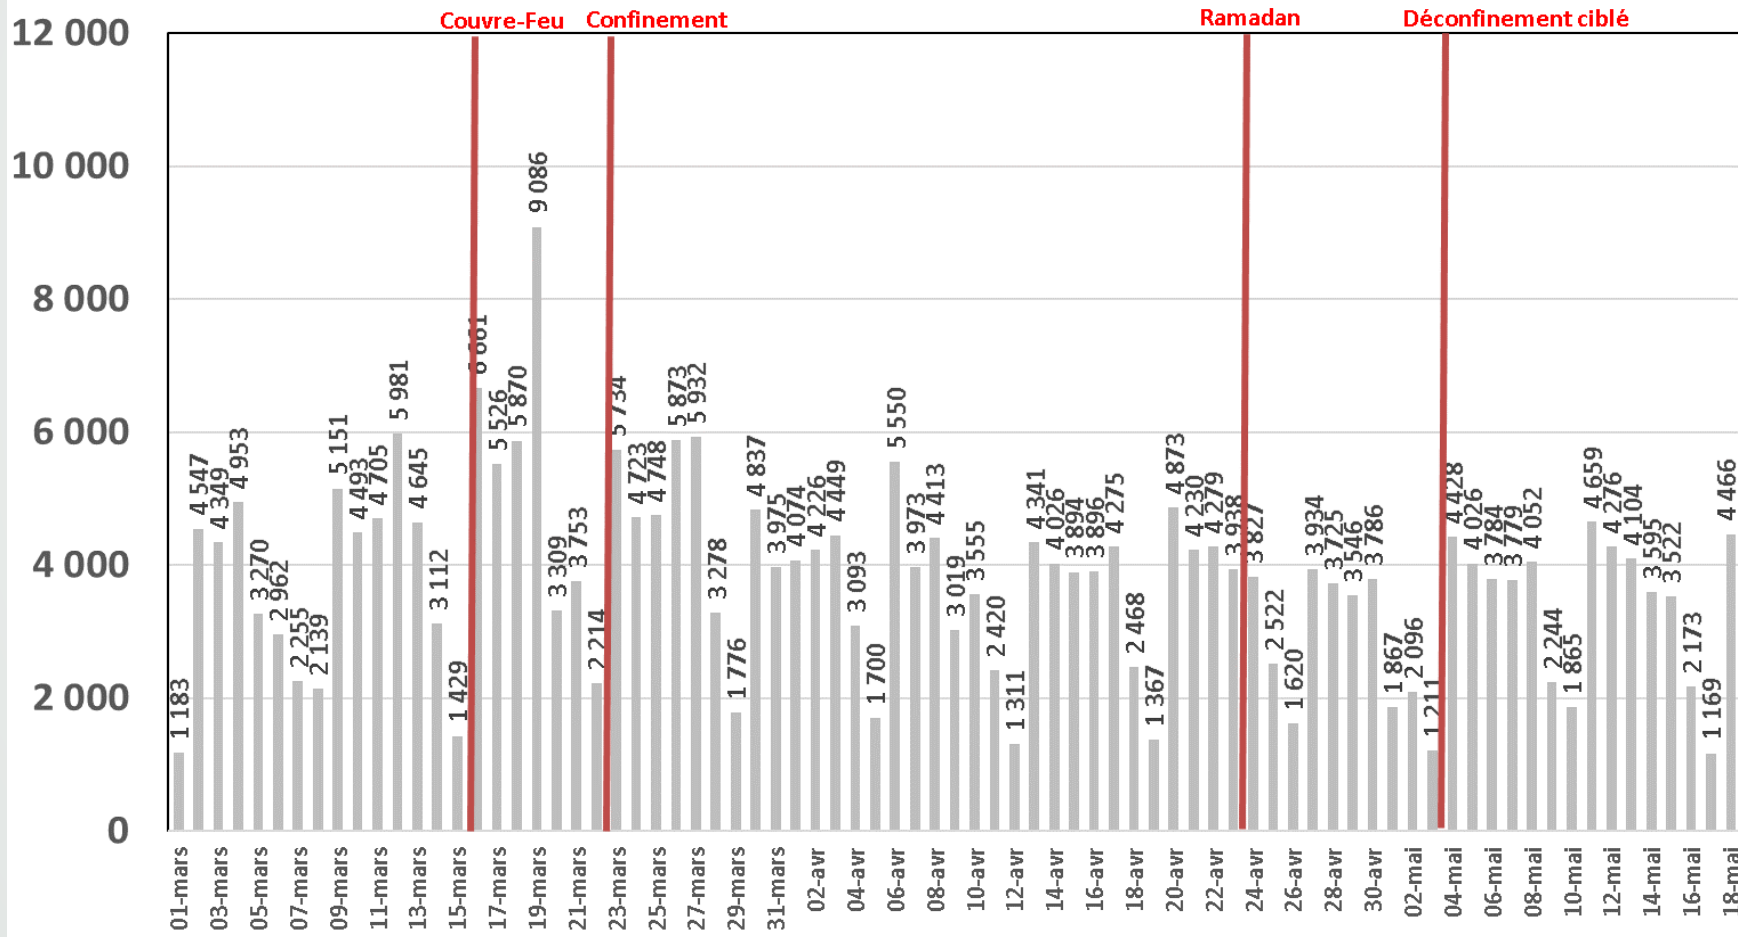

Nombre de réclamations ADSL