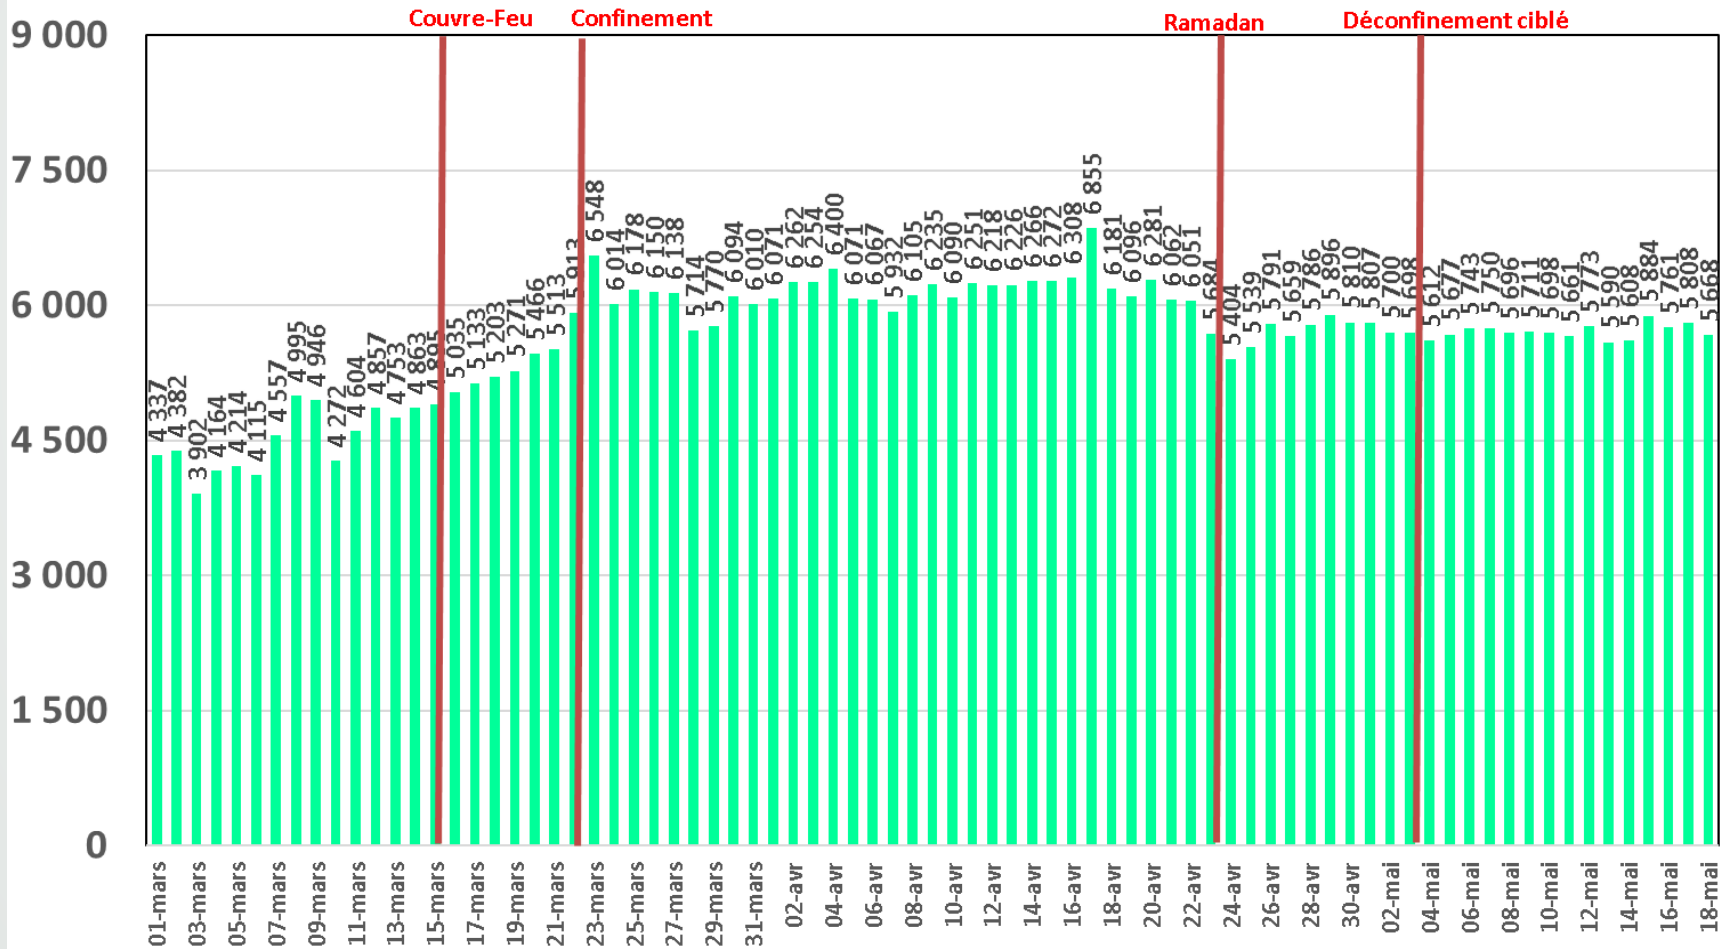

Trafic Data Fixe Filaire ADSL & VDSL & FO (To)