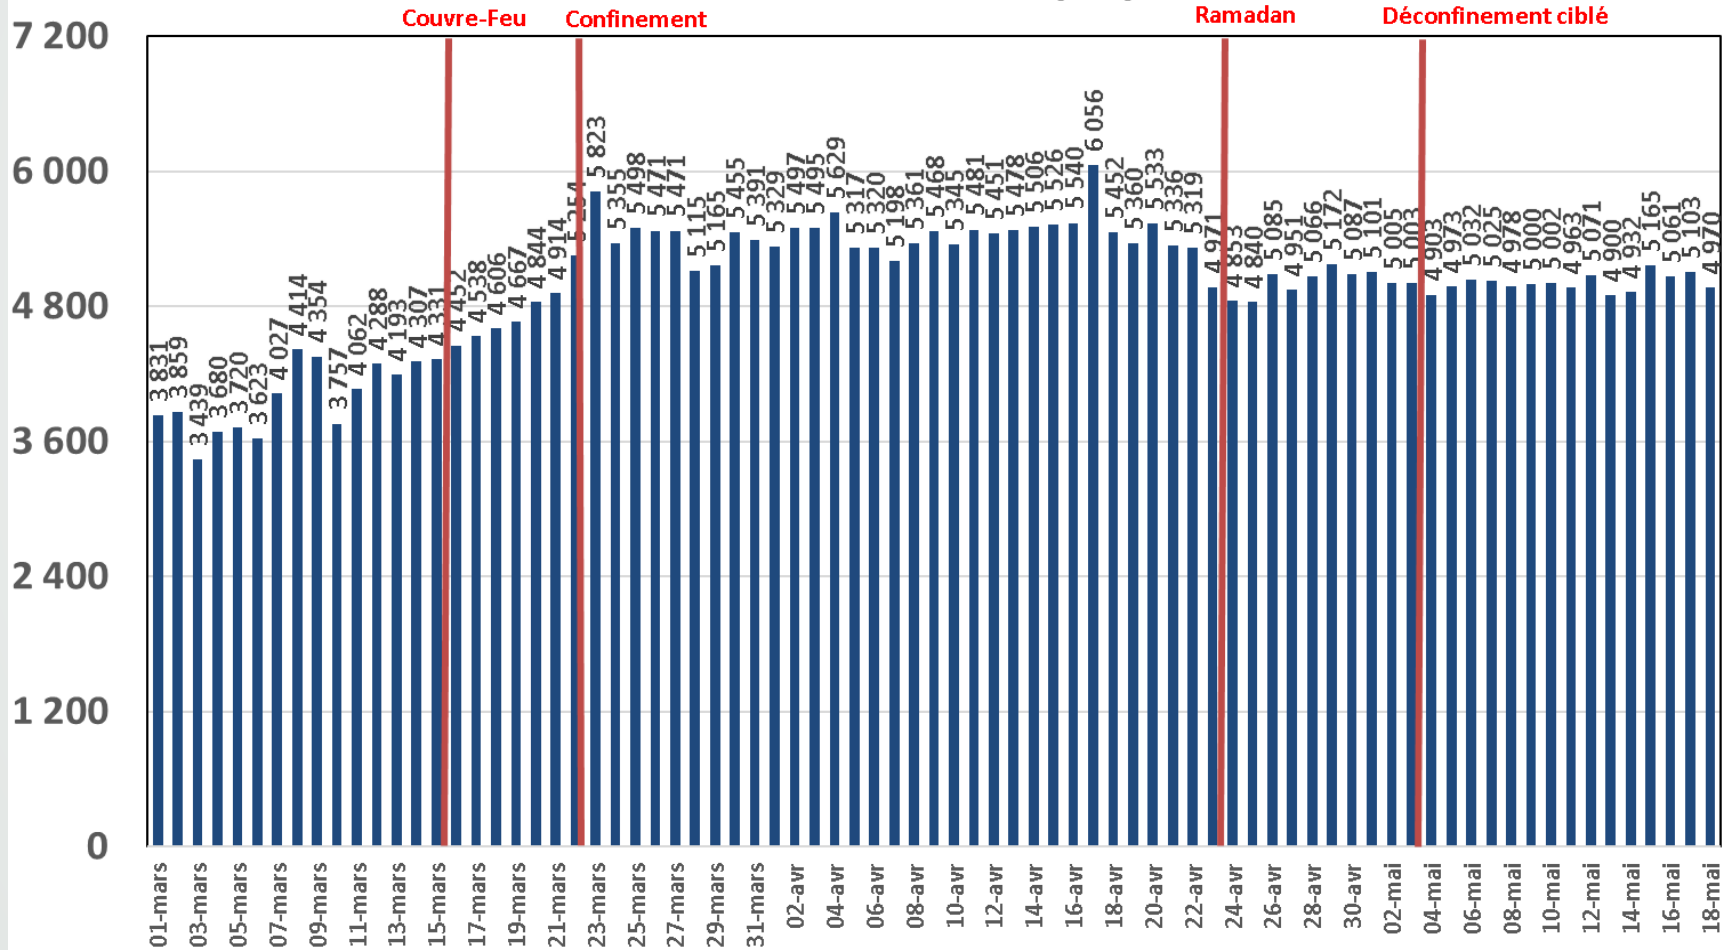

Traffic Data sur ADSL (To)