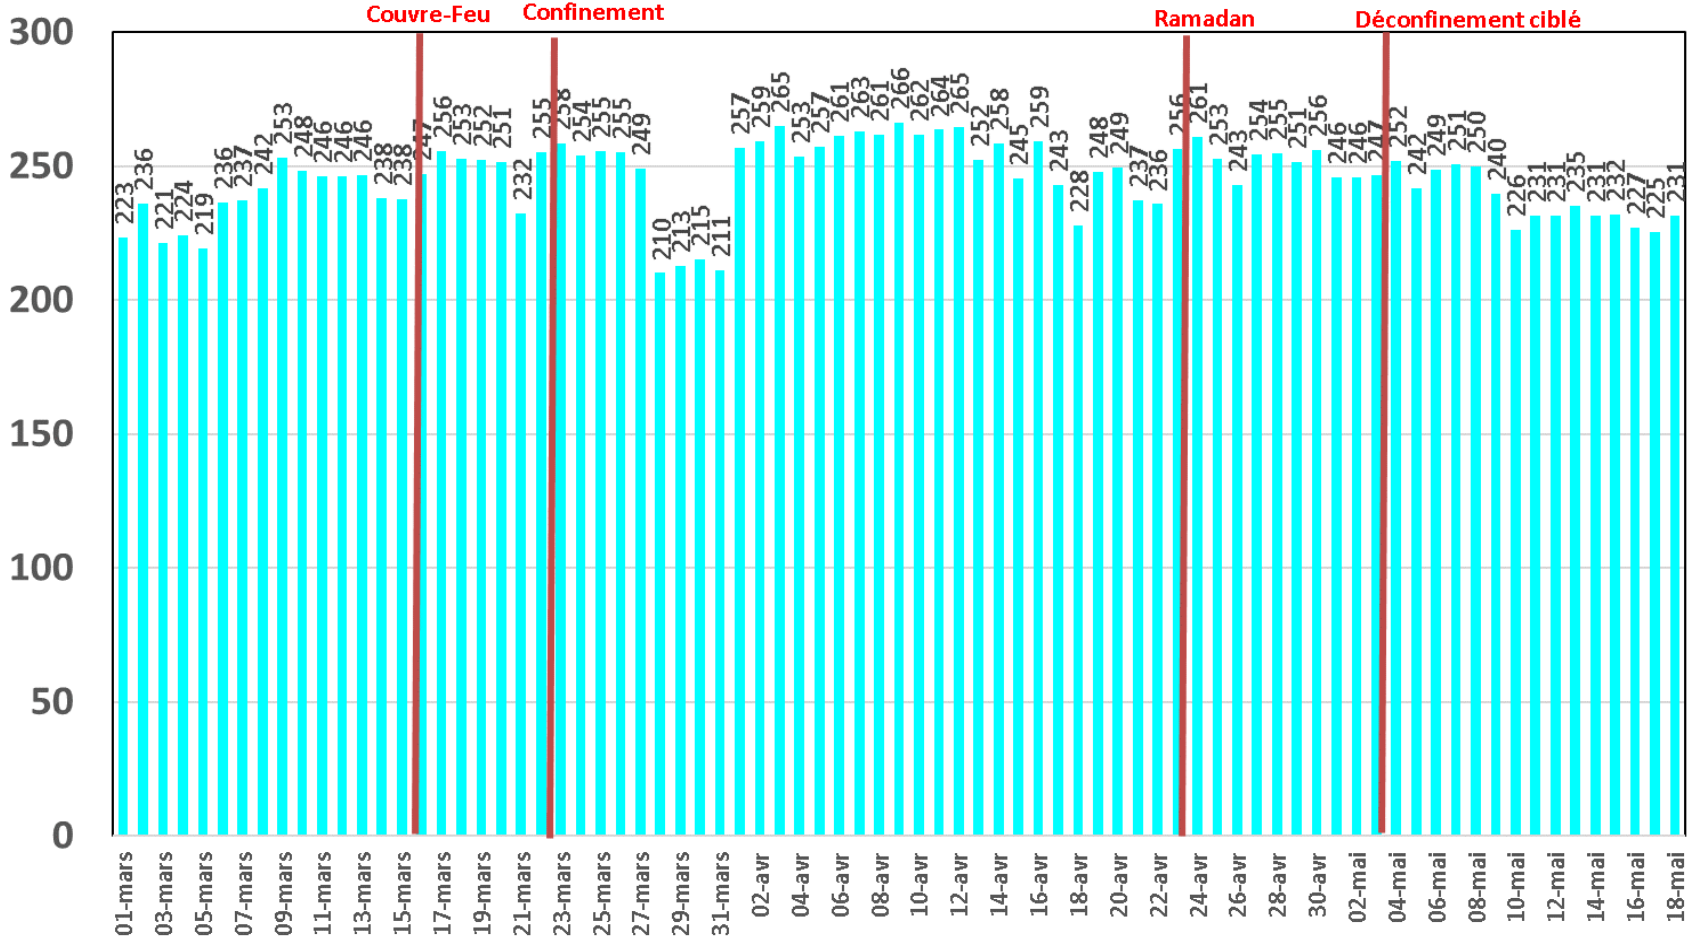

Traffic Data sur FO (To)