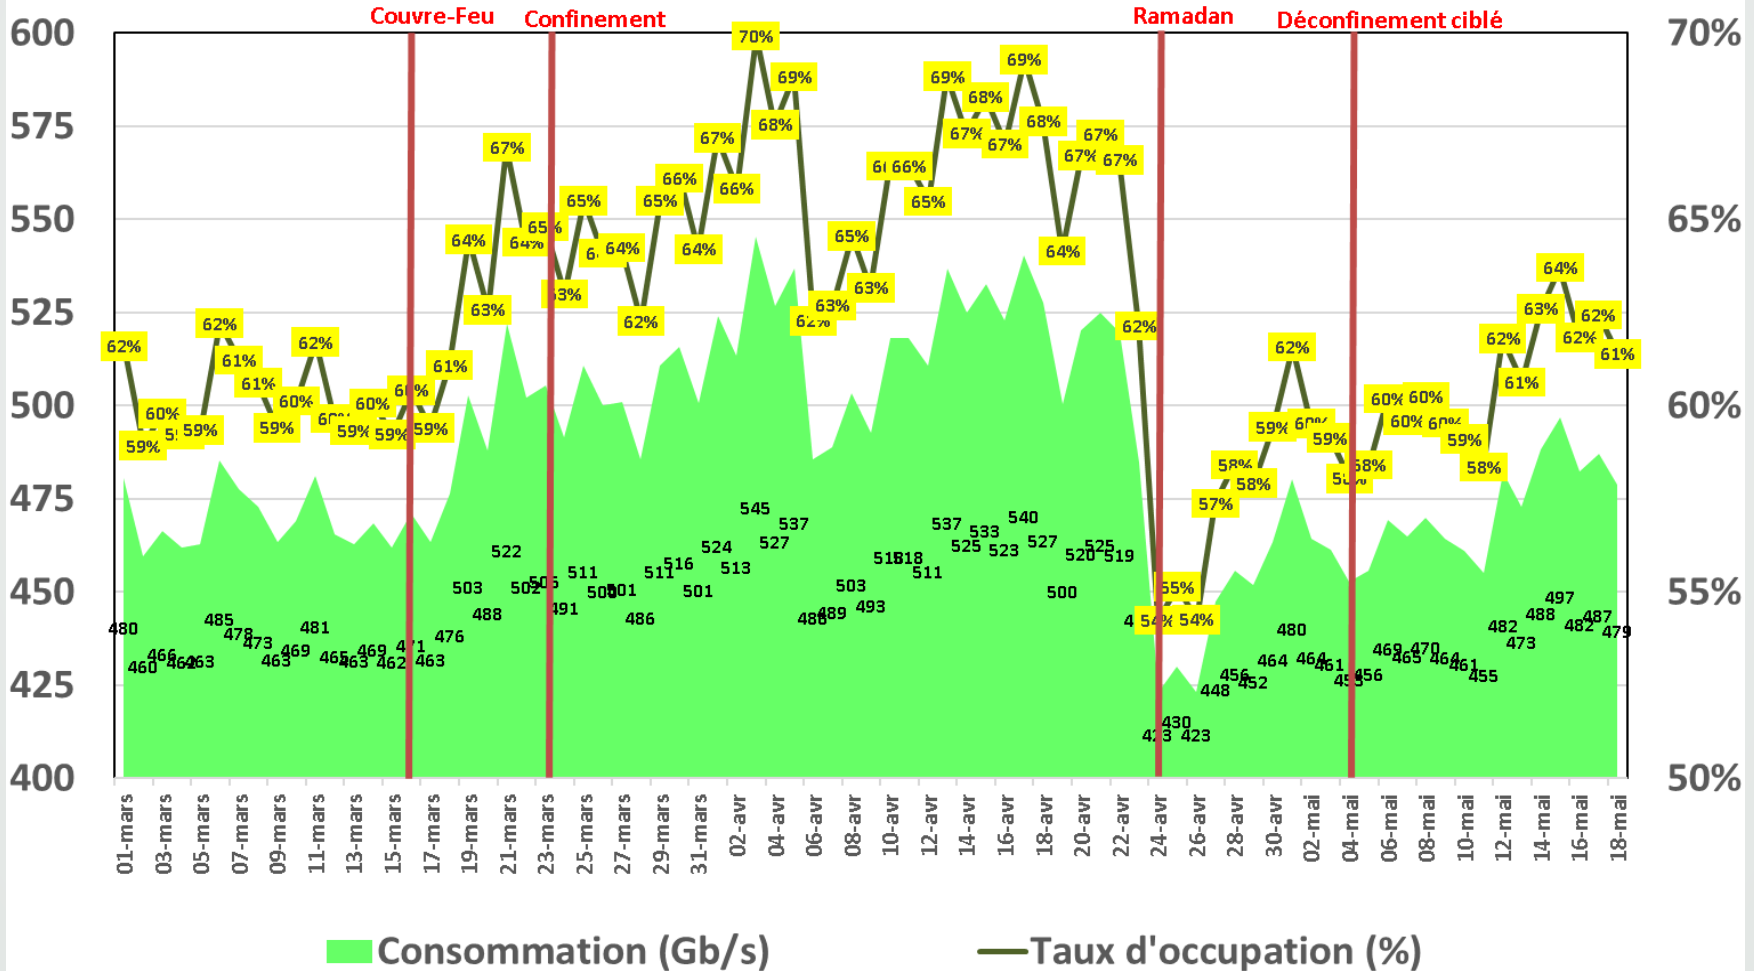

Effet du Couvre-feu et du Confinement Total sur:  
**Le Trafic Internet Fixe Filaire  
(& réclamations)**

*Données du 1er Mars jusqu'au 18 Mai 2020*

NB : Les données sur le trafic (data et voix fixe) de Tunisie Télécom ne sont pas disponibles. Les trafics data de Globalnet et Ooredoo Tunisie sont estimés.

# Evolution quotidienne de la bande passante internationale

## Bande Passante Internationale